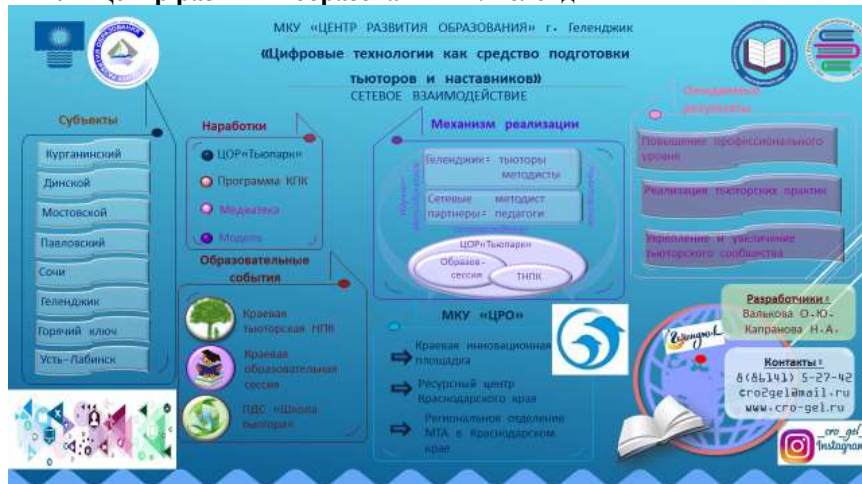

Издание предназначено для широкого круга педагогической общественности, работников организаций системы образования, интересующихся вопросами инновационной деятельности в регионе.

© ГБОУ ИРО Краснодарского края,
Центр научно-методической
и инновационной деятельности

**КРАЕВЫЕ РЕСУРСНЫЕ ЦЕНТРЫ и ЛИДЕР СЕТЕВОГО ВЗАИМОДЕЙСТВИЯ
(НОВОКУБАНСКИЙ РАЙОН) КРАСНОДАРСКОГО КРАЯ**

(данные на январь 2021 года)

МАТЕРИАЛЫ УЧАСТНИКОВ ПОСТЕР-СЕССИИ

(21 января 2021 года)

МКУ «Центр развития образования» г. Геленджик