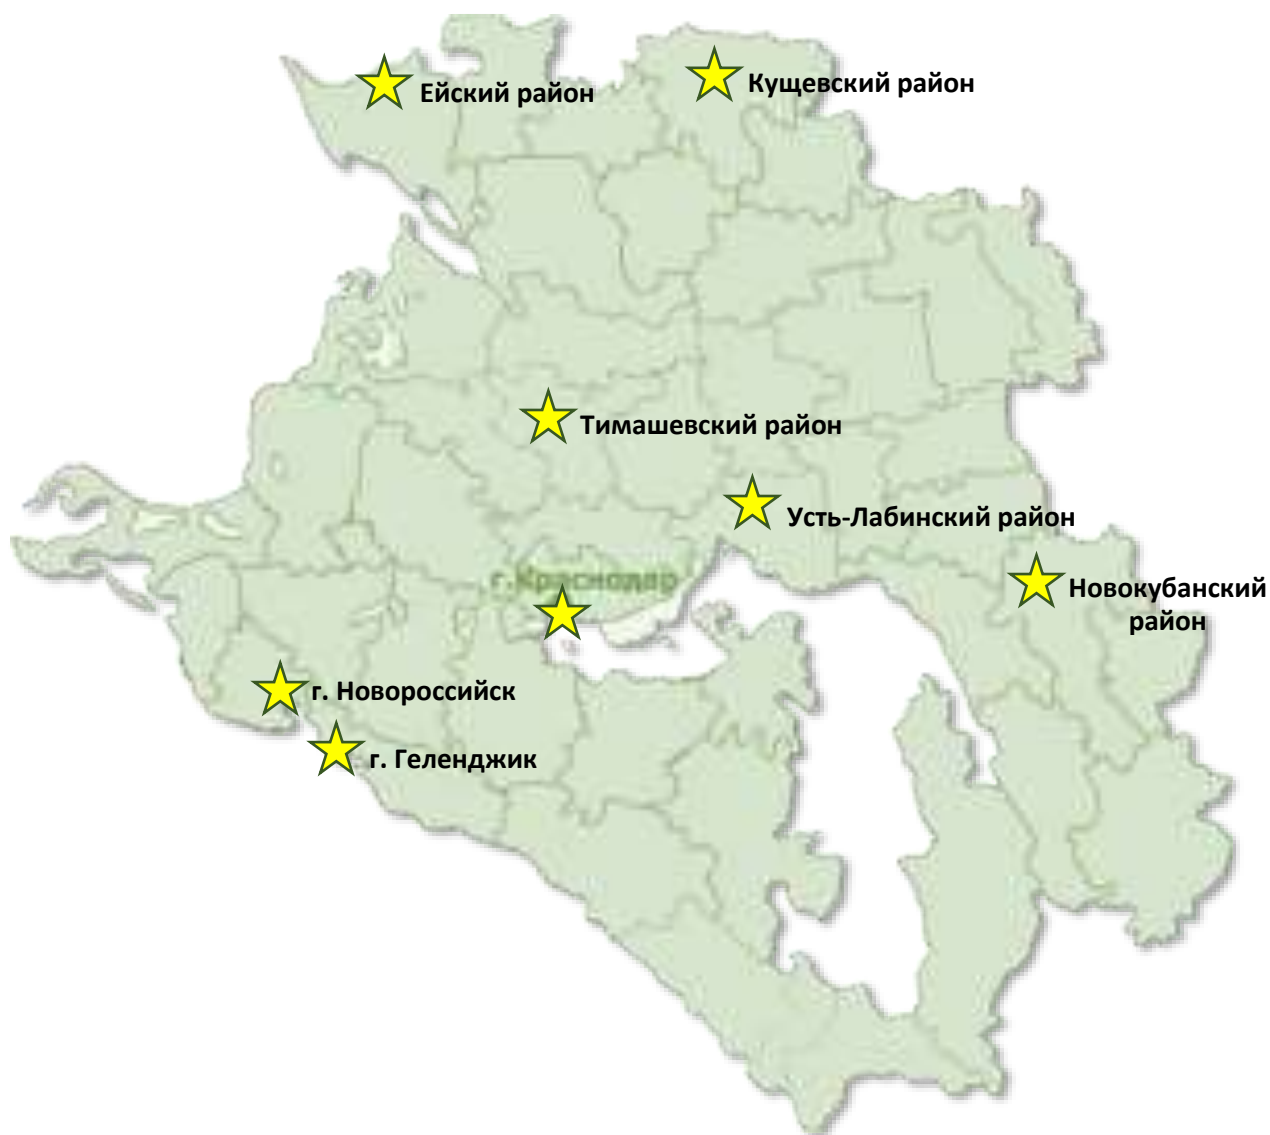

**КРАЕВЫЕ РЕСУРСНЫЕ ЦЕНТРЫ и ЛИДЕР СЕТЕВОГО ВЗАИМОДЕЙСТВИЯ
(НОВОКУБАНСКИЙ РАЙОН) КРАСНОДАРСКОГО КРАЯ**

(данные на январь 2021 года)

МАТЕРИАЛЫ УЧАСТНИКОВ ПОСТЕР-СЕССИИ

(21 января 2021 года)

МКУ «Центр развития образования» г. Геленджик