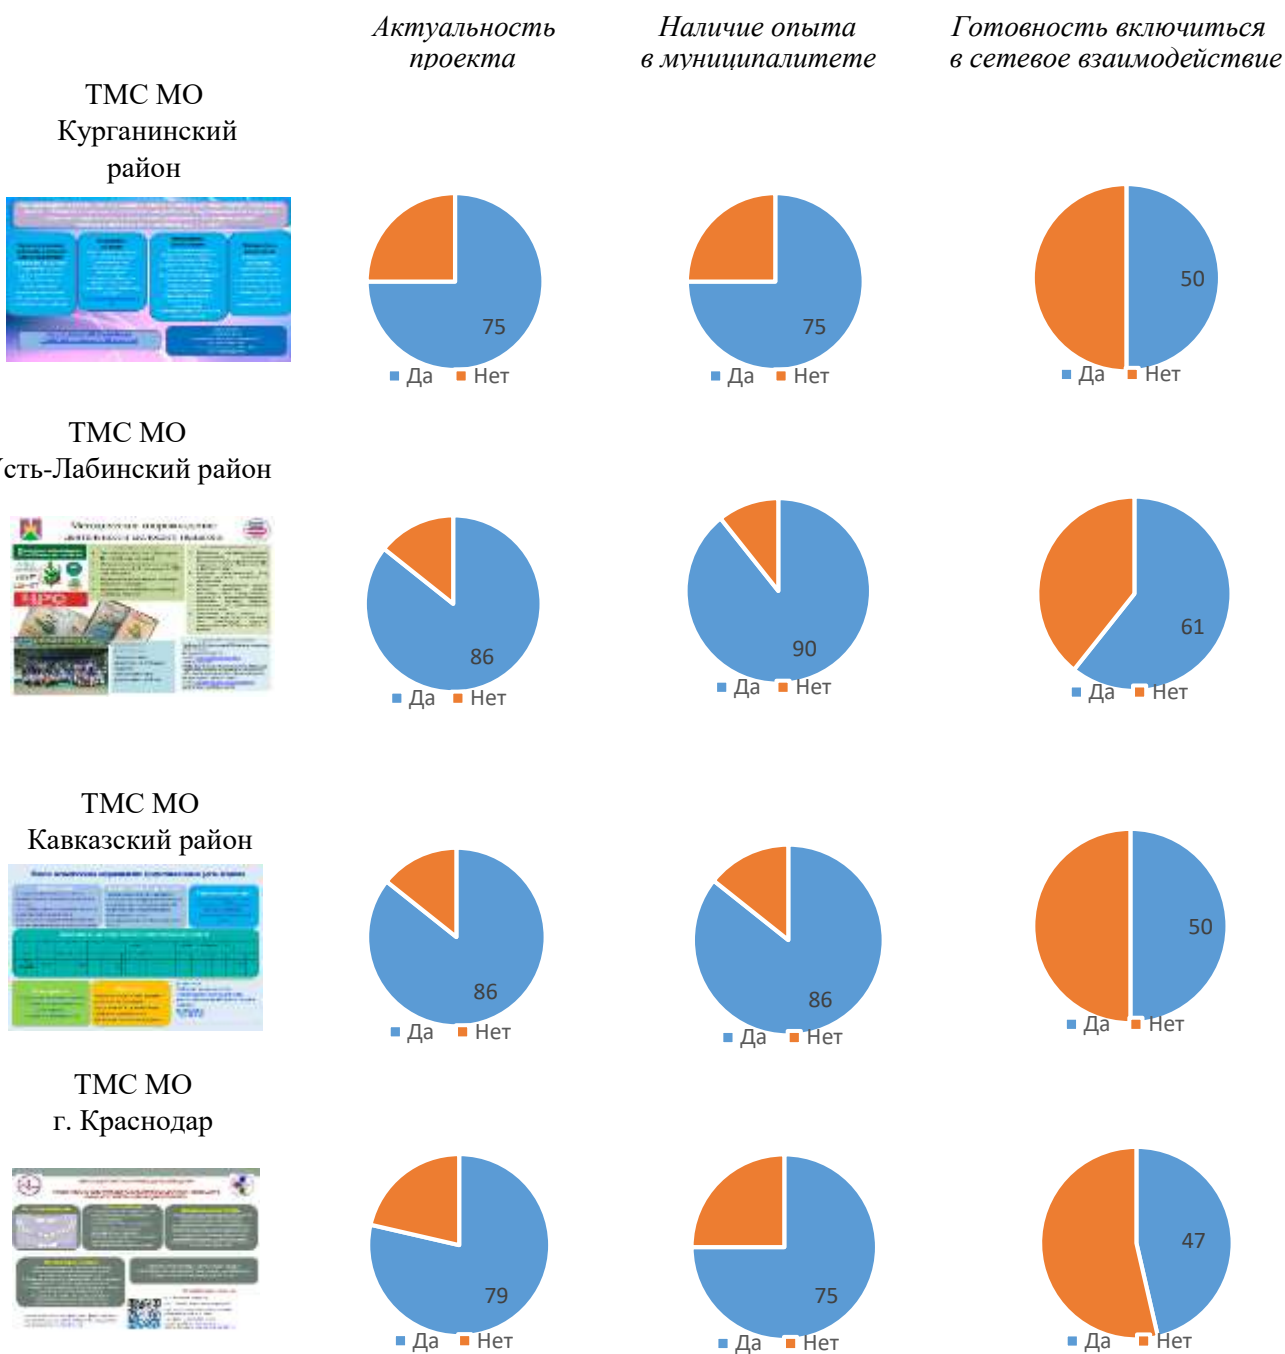

**КРАЕВЫЕ РЕСУРСНЫЕ ЦЕНТРЫ и ЛИДЕР СЕТЕВОГО ВЗАИМОДЕЙСТВИЯ
(НОВОКУБАНСКИЙ РАЙОН) КРАСНОДАРСКОГО КРАЯ**

(данные на январь 2021 года)

МАТЕРИАЛЫ УЧАСТНИКОВ ПОСТЕР-СЕССИИ

(21 января 2021 года)

МКУ «Центр развития образования» г. Геленджик

РЕЗУЛЬТАТЫ ОБЩЕСТВЕННОЙ ЭКСПЕРТИЗЫ ПРОЕКТОВ ПОСТЕР-СЕССИИ
(21 января 2021 г.)

РЕЗУЛЬТАТЫ ОБЩЕСТВЕННОЙ ЭКСПЕРТИЗЫ ПРОЕКТОВ ПОСТЕР-СЕССИИ
(21 января 2021 г.)

**РЕЗУЛЬТАТЫ ОБЩЕСТВЕННОЙ ЭКСПЕРТИЗЫ ПРОЕКТОВ ПОСТЕР-СЕССИИ
(21 января 2021 г.)**