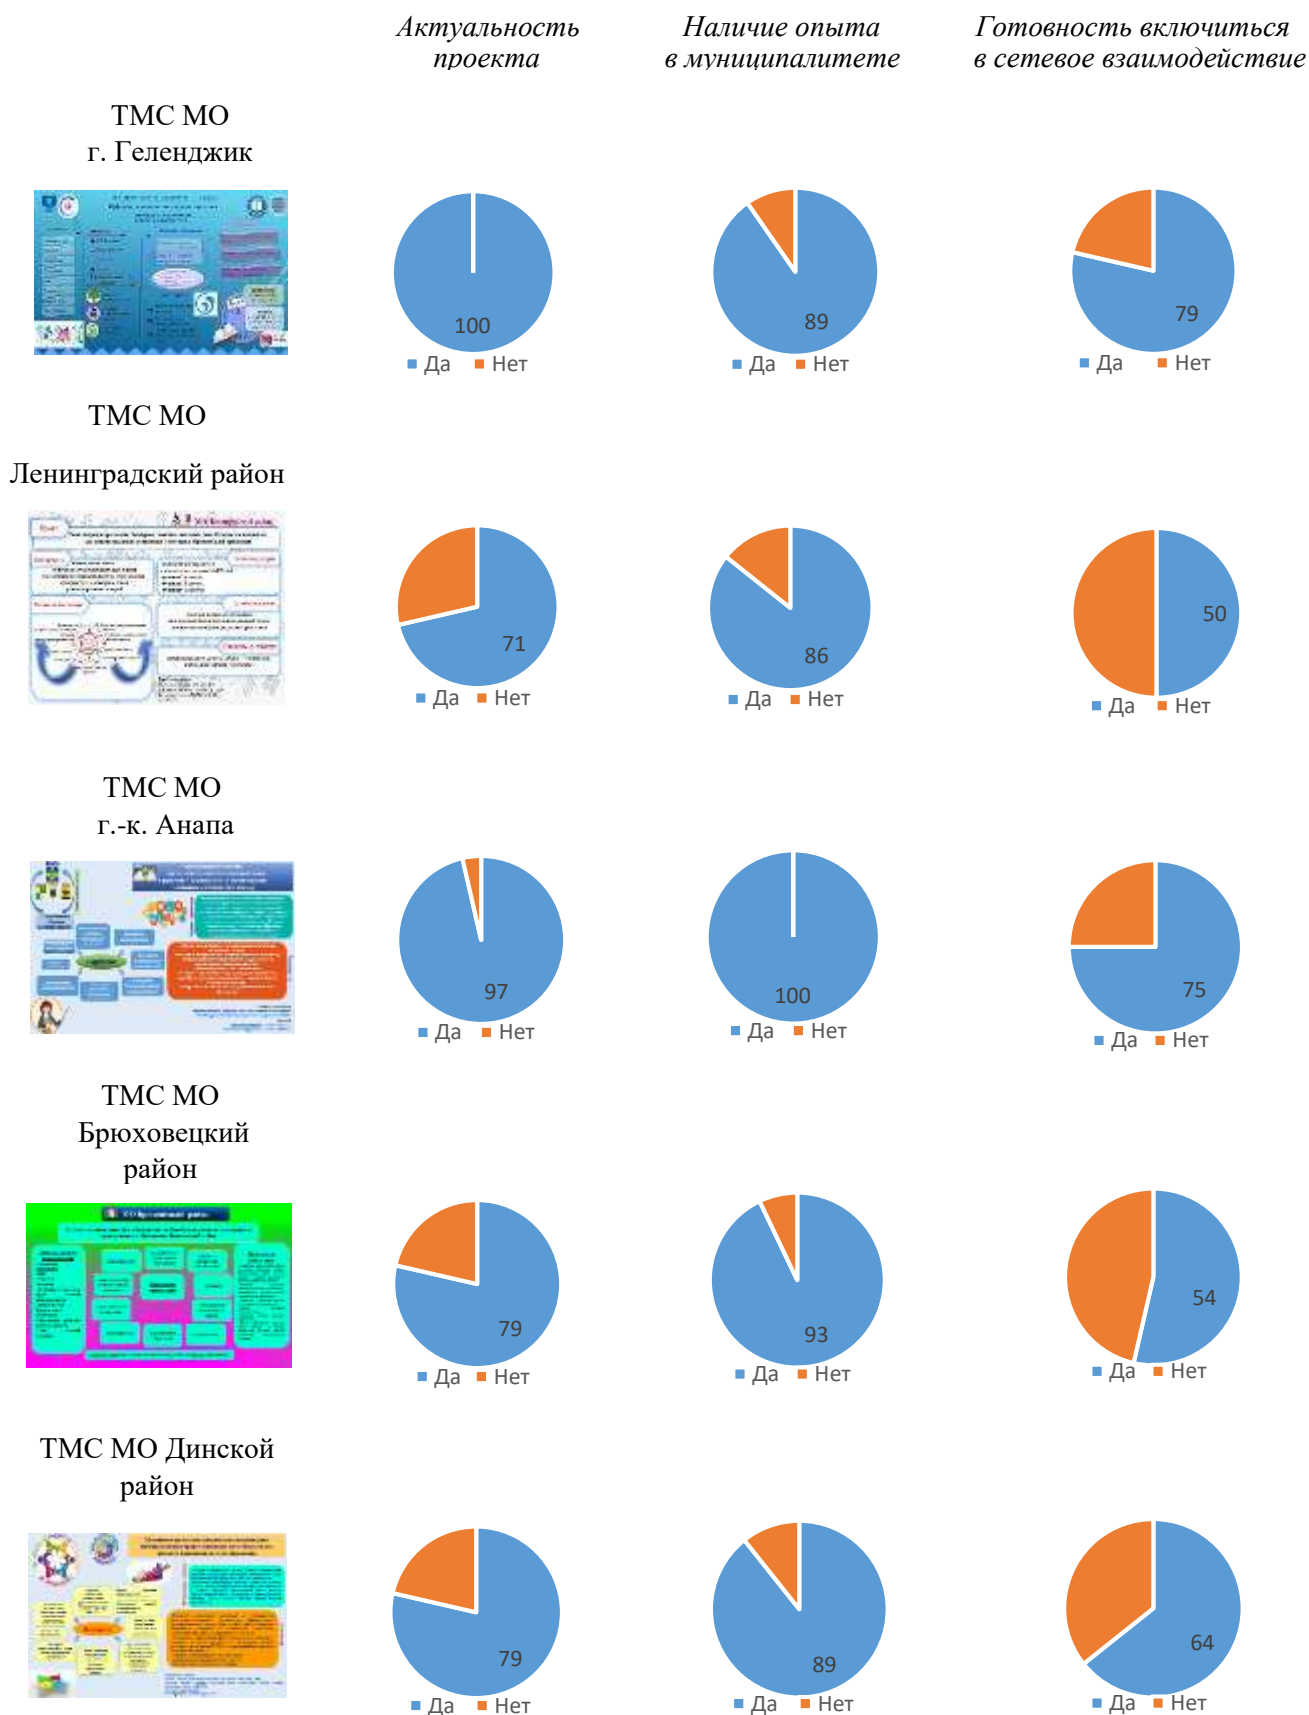

РЕЗУЛЬТАТЫ ОБЩЕСТВЕННОЙ ЭКСПЕРТИЗЫ ПРОЕКТОВ ПОСТЕР-СЕССИИ
(21 января 2021 г.)